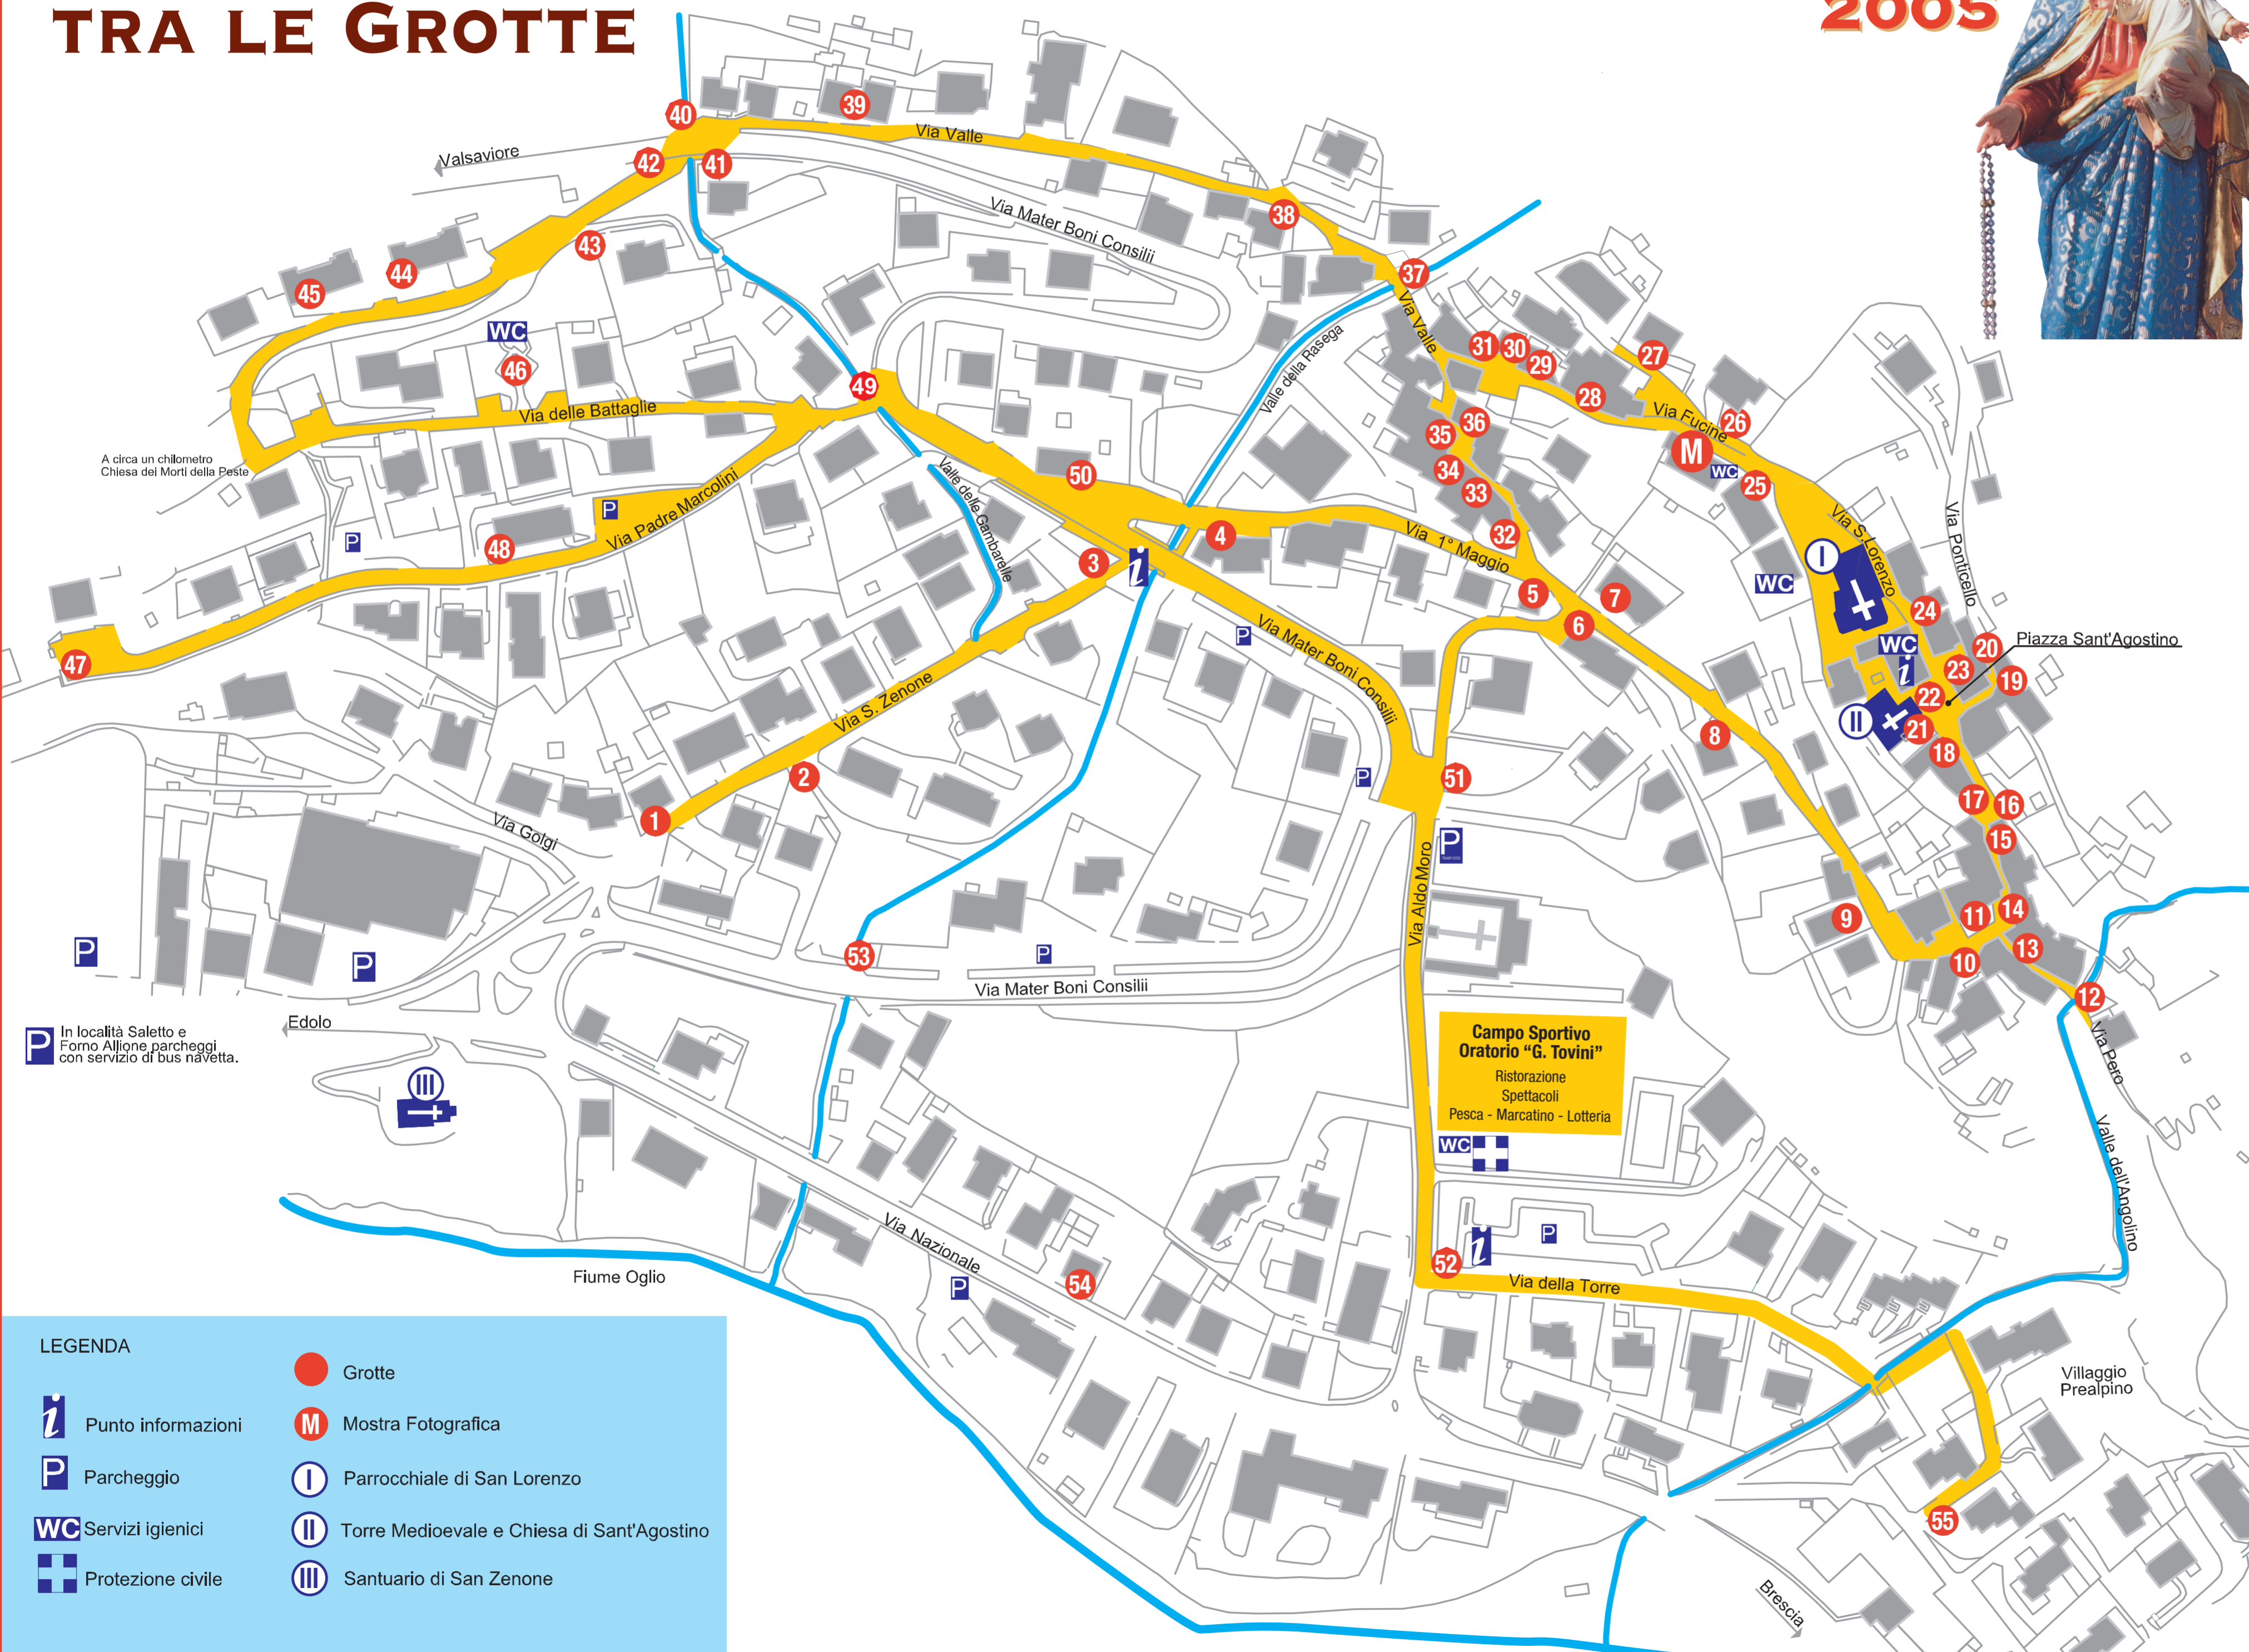

# MADONNA GRANDE DEMO 2005

## PERCORSO TRA LE GROTTI

- 1 Famiglia Perico Ezio
- 2 Famiglie Villaggio ex UCI
- 3 Famiglie Arimondi, Bottanelli e Gelmi
- 4 Sig.ra Bottanelli Maria
- 5 Famiglia Regazzoli
- 6 Famiglia Mastaglia Gianni
- 7 Famiglia Baccanelli Bortolo
- 8 Belotti Aldo
- 9 Famiglie Bernardi e Morelli
- 10 Famiglia Martinelli
- 11 Famiglia Bonali Romano
- 12 Famiglie Boniotti e Zimatti
- 13 Famiglia Disetti Paolo
- 14 Bosio Gianpietro
- 15 Famiglia Minici
- 16 Famiglia Parolari Albino, Floriano e Giacomo
- 17 Zimatti Sandro e Giovanni
- 18 Fratelli Moreschi Italo e Paolo
- 19 Famiglia Gema GianBattista
- 20 Balotti Eusebio e Fona Roberto
- 21 Famiglia Gema Matteo
- 22 Grotta dei bambini
- 23 Bernardi Rosy e Gregorini Maria
- 24 Famiglia Gnani-Vicenti
- 25 Famiglie Balotti Nicola e Bernardi Renato
- 26 Famiglia Balotti Edoardo
- 27 Famiglia Bosio Walter
- 28 Famiglia Bernardi Ermes
- 29 Balotti Cristian e Luca e Mastaglia Silvana
- 30 Famiglia Ramponi Natale
- 31 Famiglia Mascherpa Bernardo
- 32 Famiglia De Marie Roberto
- 33 Famiglia Giacomelli Pietro e Maria
- 34 Bianchi Bortolino
- 35 Famiglie Baccanelli Valerio e Giacomini Renato
- 36 Famiglia Giorgi Maurizio
- 37 Famiglie del vicinato
- 38 Famiglia Bonomelli Giandomenico
- 39 Famiglie Bernardi Gigi e Mario
- 40 Contrada Gambarelle
- 41 Famiglia Sabbadini Camillo
- 42 Famiglie Case Popolari
- 43 Famiglia Cominassi Gianfranco
- 44 Famiglia Pelosato Antonio
- 45 Famiglia Zambarbieri Giovanni
- 46 Cargnel Doriano e vicinato
- 47 Famiglie Riunite
- 48 Famiglia Mora Batty e Emy
- 49 Famiglie del vicinato
- 50 Sig.ra Toloni Angela
- 51 Famiglia Boldini
- 52 Famiglie di via Torre e di via Aldo Moro
- 53 Famiglia Bottanelli Piergiorgio
- 54 Famiglie del vicinato
- 55 Villaggio Prealpino